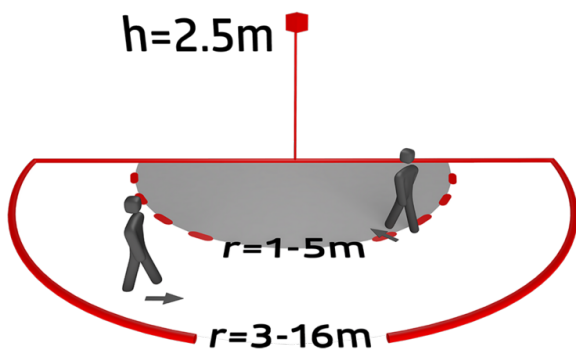

Érzékelési terület

1. 1: Áthaladás
2. 2: Megközelítés
3. 3: Kisebb mozgások