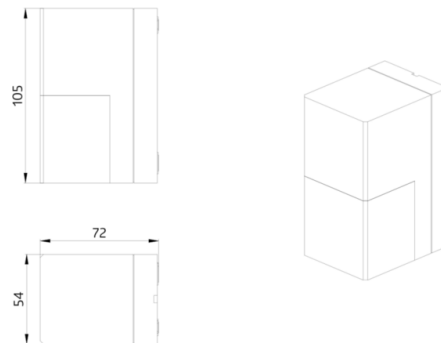

Műszaki adatok

Hálózati feszültség:	230 V AC \pm 10% 50 / 60 Hz
Méret:	105 x 54 x 71 mm
Paraméterezés:	B.E.G. App (Bluetooth)
Teljesítményfelvétel:	kb. 0,5 W

Érzékelési terület: vízszintes 180° (Falra szerelhető)

Típus	Szín	Cikkszám	EAN-Nummer
Mini-RC egység	fekete	10882	4007529108824
Ø 200 x 90 mm	fehér	92199	4007529921997

Méreték 93134

Méreték 93132

Érzékelési terület

- 1: Áthaladás
- 2: Megközelítés
- 3: Kisebb mozgások