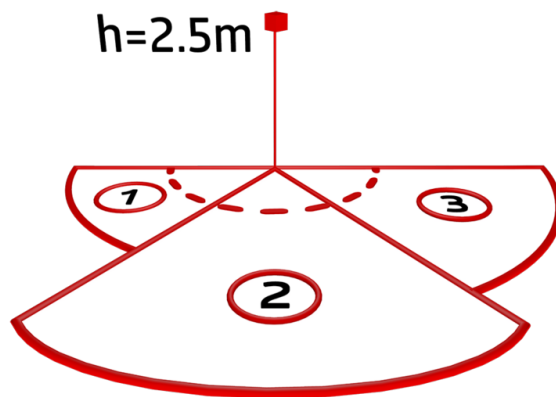

© 2025 B.E.G. Brück Electronic GmbH