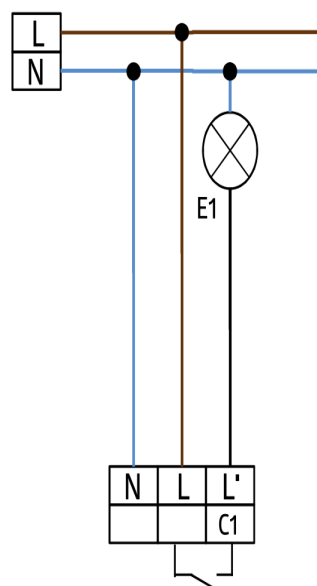

Műszaki adatok

Hálózati feszültség:	230 V AC \pm 10% 50 / 60 Hz
Méret:	105 x 54 x 71 mm
Paraméterezés:	B.E.G. App (Bluetooth)
Teljesítményfelvétel:	kb. 0,5 W

Érzékelési terület: vízszintes 180° (Falra szerelhető)

Típus	Szín	Cikkszám	EAN-Nummer
Mini-RC egység	fekete	10882	4007529108824
Ø 200 x 90 mm	fehér	92199	4007529921997

Méreték 93134

Méreték 93132

Érzékelési terület

- 1: Áthaladás
- 2: Megközelítés
- 3: Kisebb mozgások