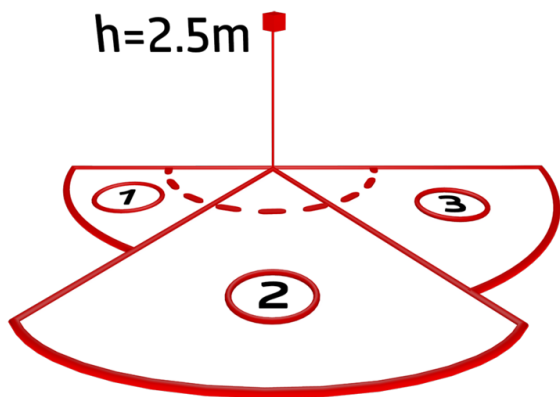

© 2025 B.E.G. Brück Electronic GmbH